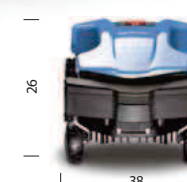

I140	I180S	I250	I350S
Kod	50-5540-10	50-5550-10	50-5560-10	50-5570-20
Maksymalny obszar koszenia	1400 m²	1800 m²	2500 m²	3500 m²
Obsługiwane strefy (razem ze strefą główną)	4	8	8	8
Maksymalne pochylenie terenu[⊠] (%)	45%	45%	45%	45%
Maks. pochylenie terenu przy przewodzie (%)	20%	20%	20%	20%
Pojemność baterii Li-Ion (25.9 V)	5.0Ah (130Wh)	5.0Ah (130Wh)	5.0Ah (130Wh)	10.0Ah (260Wh)
Średni czas pracy +/- 20% (godziny)	03:00	03:00	03:00	06:00
Czas ładowania (godziny)	01:30	01:30	01:30	01:30
Rodzaj silników	Bezszcotkowy	Bezszcotkowy	Bezszcotkowy	Bezszcotkowy
Profil kół	Gumowe	Gumowe	Gumowe	Gumowe
Maks. prędkość m/min (domyślnie)	30	30	30	30
Czujnik deszczu	●	●	●	●
Szybki powrót	○	○	○	○
Powrót do stacji ładowania - za przewodem	●	●	●	●
Powrót do stacji ładowania - system V-meter	●	●	●	●
Powrót do stacji ładowania - z asystą GPS	○	●	○	●
Interfejs użytkownika	Klawiatura i Led	Klawiatura i Led	Klawiatura i Led	Klawiatura i Led
Sterowanie z aplikacji "My Robot Wiper"	Bluetooth	Bluetooth - GSM	Bluetooth	Bluetooth - GSM
Odbiornik Bluetooth	●	●	●	●
Alarm GPS (Geofence)	○	●	○	●
Kod PIN	●	●	●	●
GPS Alarm (Geofence)	○	●	○	●
Typ ostrza	4 ramienne	4 ramienne	4 ramienne	4 ramienne
Szerokość koszenia (cm)	25	25	29	29
Obroty ostrza (RPM)	3000	3000	2800	2800
Min - Max wysokość koszenia (mm)	25-60	25-60	25-60	25-60
Regulacja wysokości koszenia	Manualna	Manualna	Automatyczna	Automatyczna
"Spiralny" tryb koszenia	●	●	●	●
Tryb koszenia "z asystą GPS"[⊠]	○	●	○	●
Kompatybilność z +INFINITY	○	○	●	●
Tryb Eko (Autoprogramowanie)	●	●	●	●
Obsługa obszarów zamkniętych	●	●	●	●
Pokrywa stacji ładującej	○	○	○	○
Typ sygnału	TX-C1	TX-C1	TX-C1-BT	TX-C1-BT
Maks. długość przewodu (metry)	1000	1000	1000	1000
Ładowarka (Amper/Watt)	2.3A-68W	2.3A-68W	5.0A-150W	8.0A-235W
Waga całkowita w Kg (z bateriami)	11	11	13	13
Stopień ochrony	IPx5	IPx5	IPx5	IPx5
Poziom głośności (dB)	60	60	63	63
Gwarancja	2 lata	2 lata	2 lata	2 lata