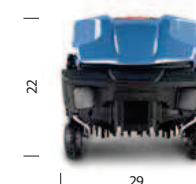

I100R

Kod	50-5525-10
Maksymalny obszar koszenia	1000 m ²
Obsługiwane strefy (razem ze strefą główną)	6
Maksymalne pochylenie terenu [⊠] (%)	45%
Maks. pochylenie terenu przy przewodzie (%)	20%
Pojemność baterii Li-Ion (25.9 V)	5Ah (130Wh)
Średni czas pracy +/- 20% (godziny)	04:00
Czas ładowania (godziny)	02:00
Rodzaj silników	Bezszcotkowe
Profil kół	Gumowe
Maks. prędkość m/min (domyślnie)	28
Radar	●
Czujnik trawy/powierzchni	●
Czujnik deszczu	●
Szybki powrót	○
Powrót do stacji ładowania – za przewodem	●
Powrót do stacji ładowania – system V-meter	●
Powrót do stacji ładowania – z asystą GPS	●
Interfejs użytkownika	Klawiatura i Led
Sterowanie z aplikacji "My Robot Wiper"	Bluetooth
Odbiornik Bluetooth	●
Moduł Connect (GPS - GSM)	●
Kod PIN	●
Alarm GPS (Geofence)	●
Typ ostrza	4 ramienny
Szerokość koszenia (cm)	18
Obroty ostrza (RPM)	4200
Min - Max wysokość koszenia (mm)	25-70
Regulacja wysokości koszenia	Manualna
"Spiralny" tryb koszenia	●
Tryb koszenia "z asystą GPS" [⊠]	○
Kompatybilność z +INFINITY	○
Tryb Eko (Autoprogramowanie)	●
Obsługa obszarów zamkniętych	●
Pokrywa stacji ładującej	●
Typ sygnału	TX-C1
Maks. długość przewodu (metry)	600
Ładowarka (Amper-Watt)	2.3A-68W
Waga całkowita w Kg (z bateriami)	7,5
Stopień ochrony	IPx5
Poziom głośności (dB)	59
Gwarancja	2 lata

⊠ Maksymalne nachylenie może się różnić w zależności od typu instalacji
 ⊠ Sat Dynamic Memory Cut

KLUCZ

- Standard
- Opcja
- Niedostępne

DOSTĘPNY OD
MAJA 2022

NOWOŚĆ – ROBOT BEZ INSTALACJI

Idealny do ogrodu do 1000m², I100R dzięki nowej technologii radarów identyfikujących przeszkody w ogrodzie oraz czujnikowi trawy, jest w stanie pracować bez instalowania przewodu po obwodzie ogrodu. Wystarczy ułożyć przewód umożliwiający powrót do stacji dokującej. Mały, zwinnie, kompaktowy model I100R wyznacza nowe trendy w kategorii robotów koszących.